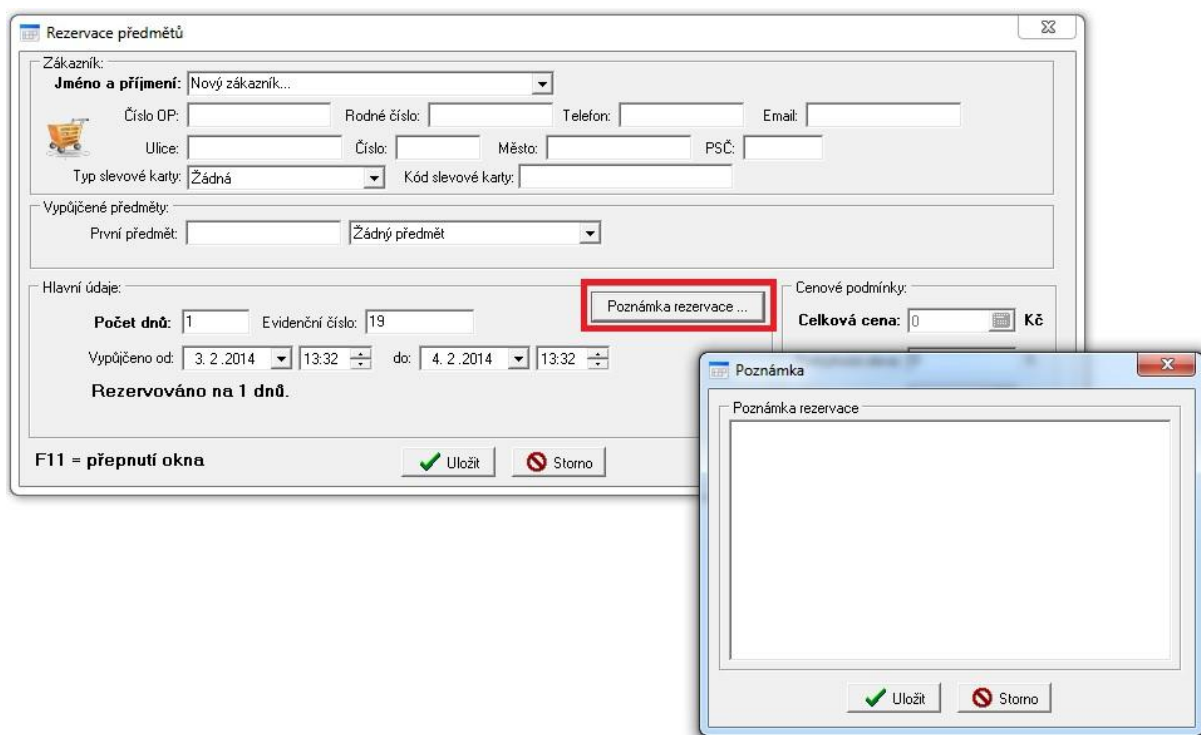

Program Půjčovna sportovních potřeb

Seznam hlavních změn ve verzi 1.56, 3.2.2014

1. Poznámka u rezervací předmětů

Ke každé rezervaci lze přiřadit libovolnou poznámku. Ve formuláři pro zapsání nové rezervace je nově přidáno tlačítko poznámka, které otevře okno pro zapsání poznámky k rezervaci (viz obrázek níže).

Při realizaci rezervace (tedy při vypůjčení a výběru z nabízeného seznamu rezervací) se ve formuláři toto tlačítko opět zobrazí. Po kliknutí na něj se zobrazí poznámka, se kterou byla rezervace uložena.